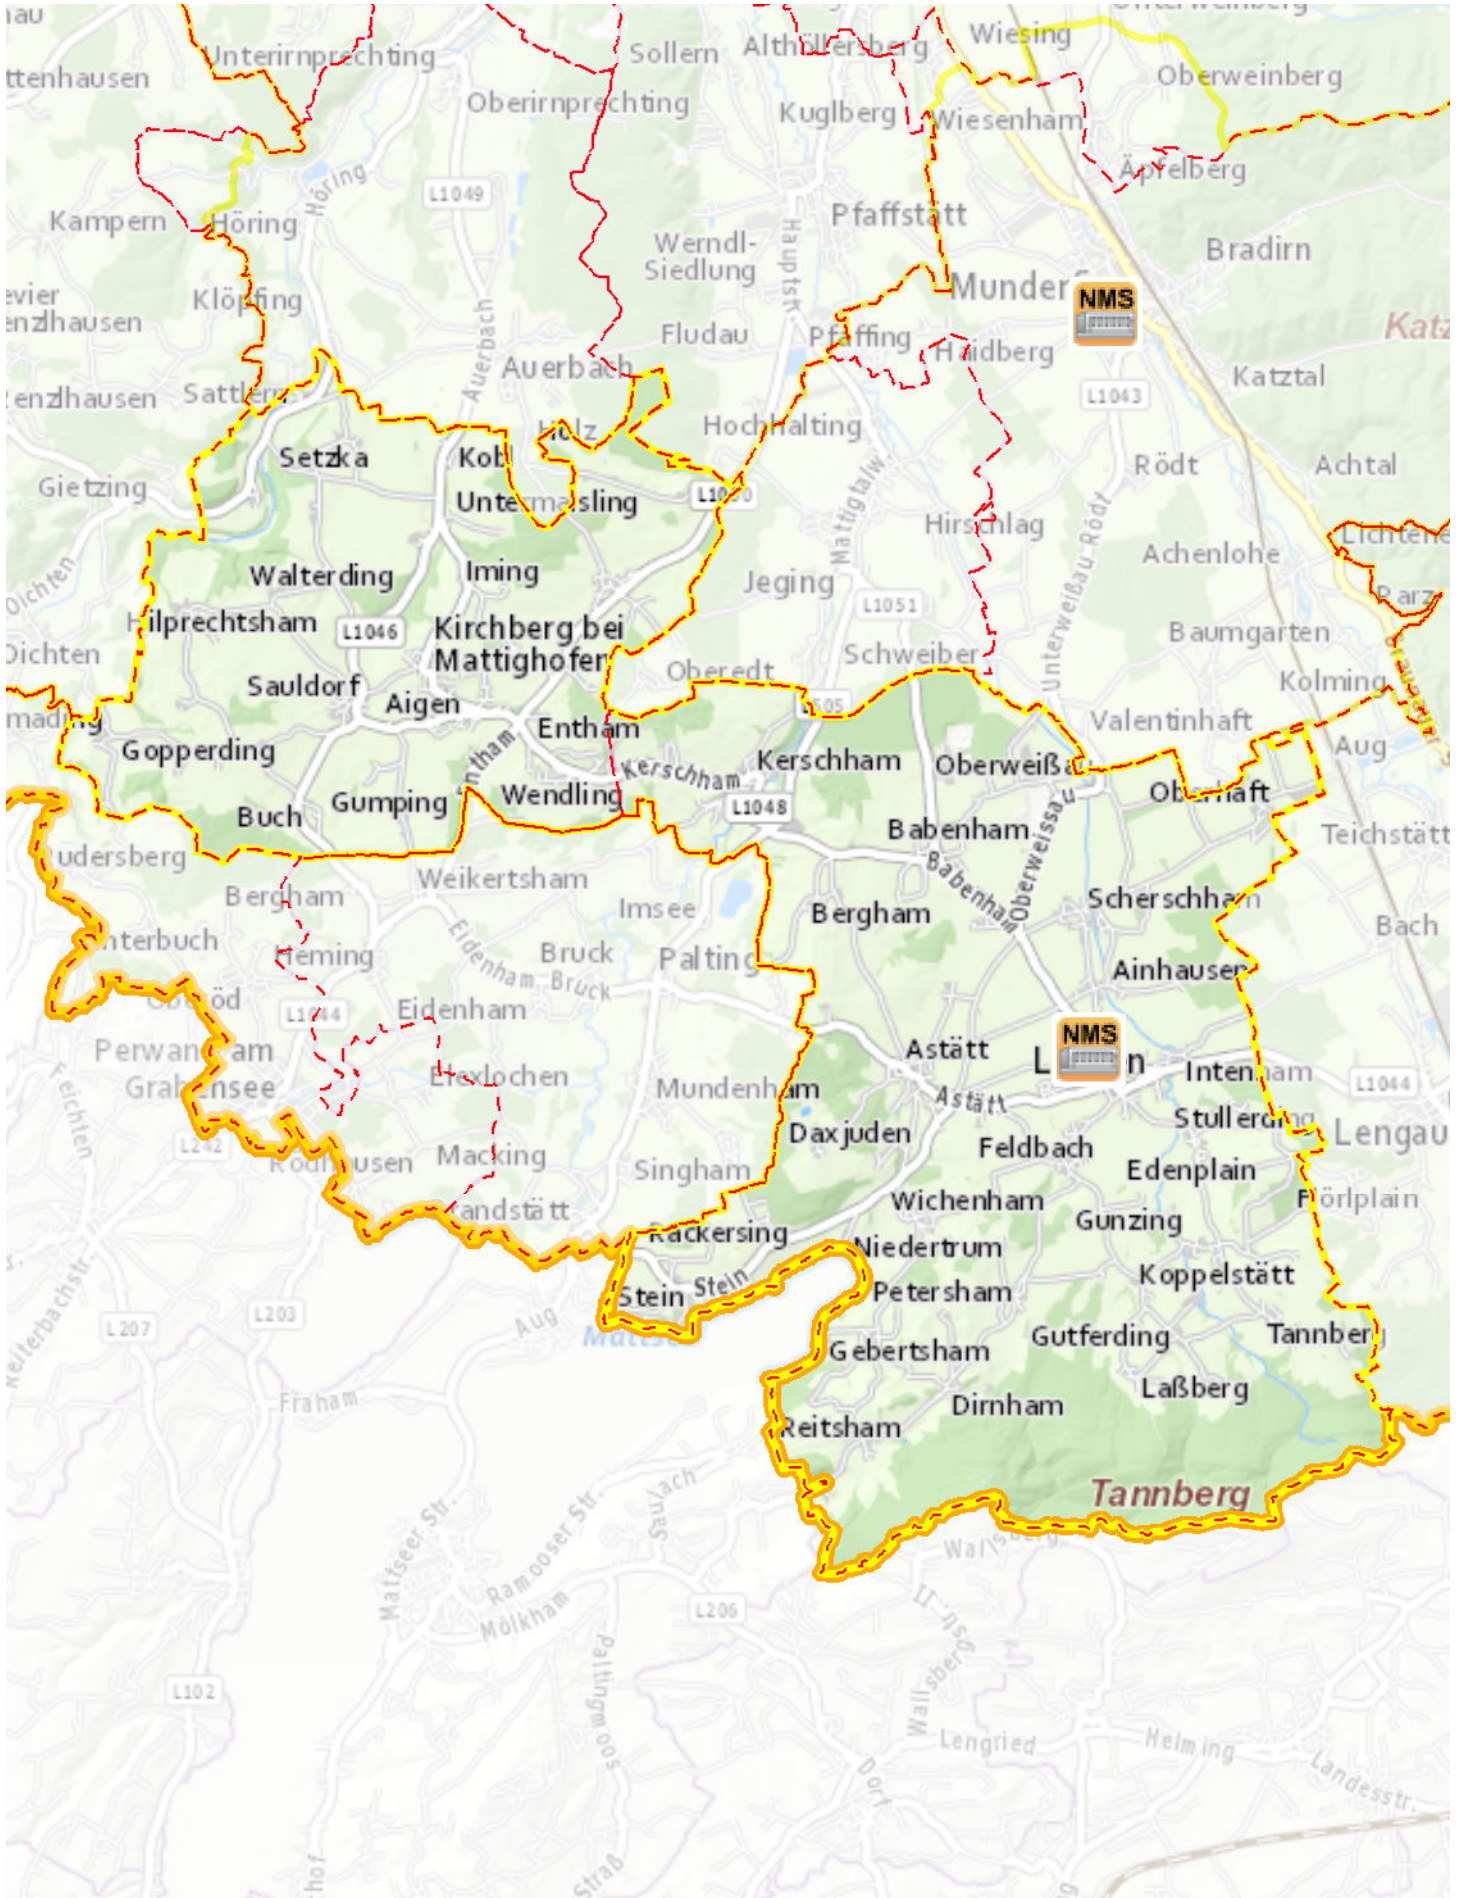

# Neue Mittelschule Lochen

- Gemeindegrenzen
- NEUE MITTELSCHULE
- Bezirksgrenzen

  
 N  
 1:65.000

Stand: Jänner 2017  
 Kartografie: DORIS-Systemgruppe, Ing. Andreas Ennikl